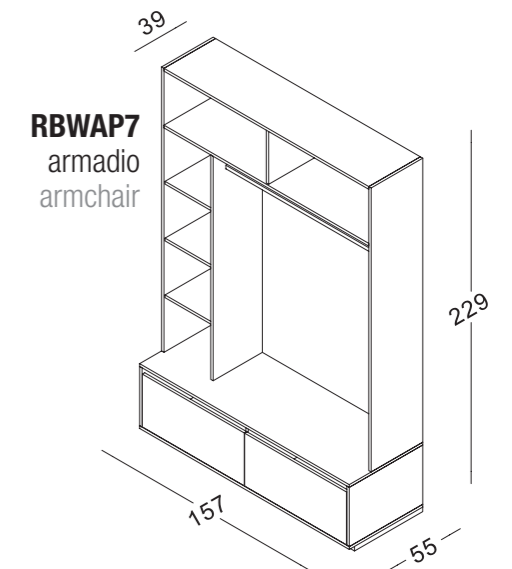

RA
IN
BO
W

STENDER

STENDER

STENDER

STENDER

MENSOLE PER STENDER SHELVES FOR STENDERS

RBWM1
mensola per RBW1-4-C-B
shelves for RBW1-4-C-B

RBWM3
mensola per RBW3
shelves for RBW3

RBWM2
mensola per RBW2
shelves for RBW2

ELEMENTI PER PIEGATO-APPESO

FOLDED-HANGING GARMENT ELEMENTS

RBWAP1M
mensola per RBWAP1
shelves for RBWAP1

RBWAP2M
mensola per RBWAP2
shelves for RBWAP2

12

con 4 cassetti
with 4 drawers

13

ELEMENTI PER PIEGATO-APPESO

FOLDED-HANGING GARMENT ELEMENTS

ELEMENTI PER PIEGATO-APPESO

FOLDED-HANGING GARMENT ELEMENTS

disponibile versione con colonna mensole a destra
also available version with shelves column on right
codice code **RBWAP7M**

ELEMENTI PER PIEGATO-APPESO

FOLDED-HANGING GARMENT ELEMENTS

RBWAP10
elemento chiusura
corsia con appenderia
lane-end element with
shelves

RBWAP11
elemento chiusura
corsia con mensole
lane-end element with
shelves