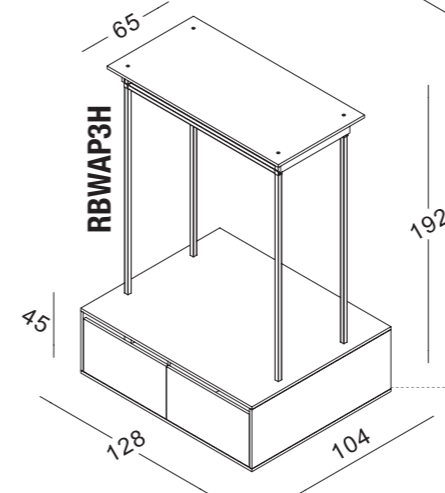

RBWM2
mensola per RBW2
shelves for RBW2

ELEMENTI PER PIEGATO-APPESO

FOLDED-HANGING GARMENT ELEMENTS

RBWAP1M
mensola per RBWAP1
shelves for RBWAP1

RBWAP2M
mensola per RBWAP2
shelves for RBWAP2

12

con 4 cassetti
with 4 drawers

13

ELEMENTI PER PIEGATO-APPESO

FOLDED-HANGING GARMENT ELEMENTS

ELEMENTI PER PIEGATO-APPESO

FOLDED-HANGING GARMENT ELEMENTS

disponibile versione con colonna mensole a destra
also available version with shelves column on right
codice code **RBWAP7M**