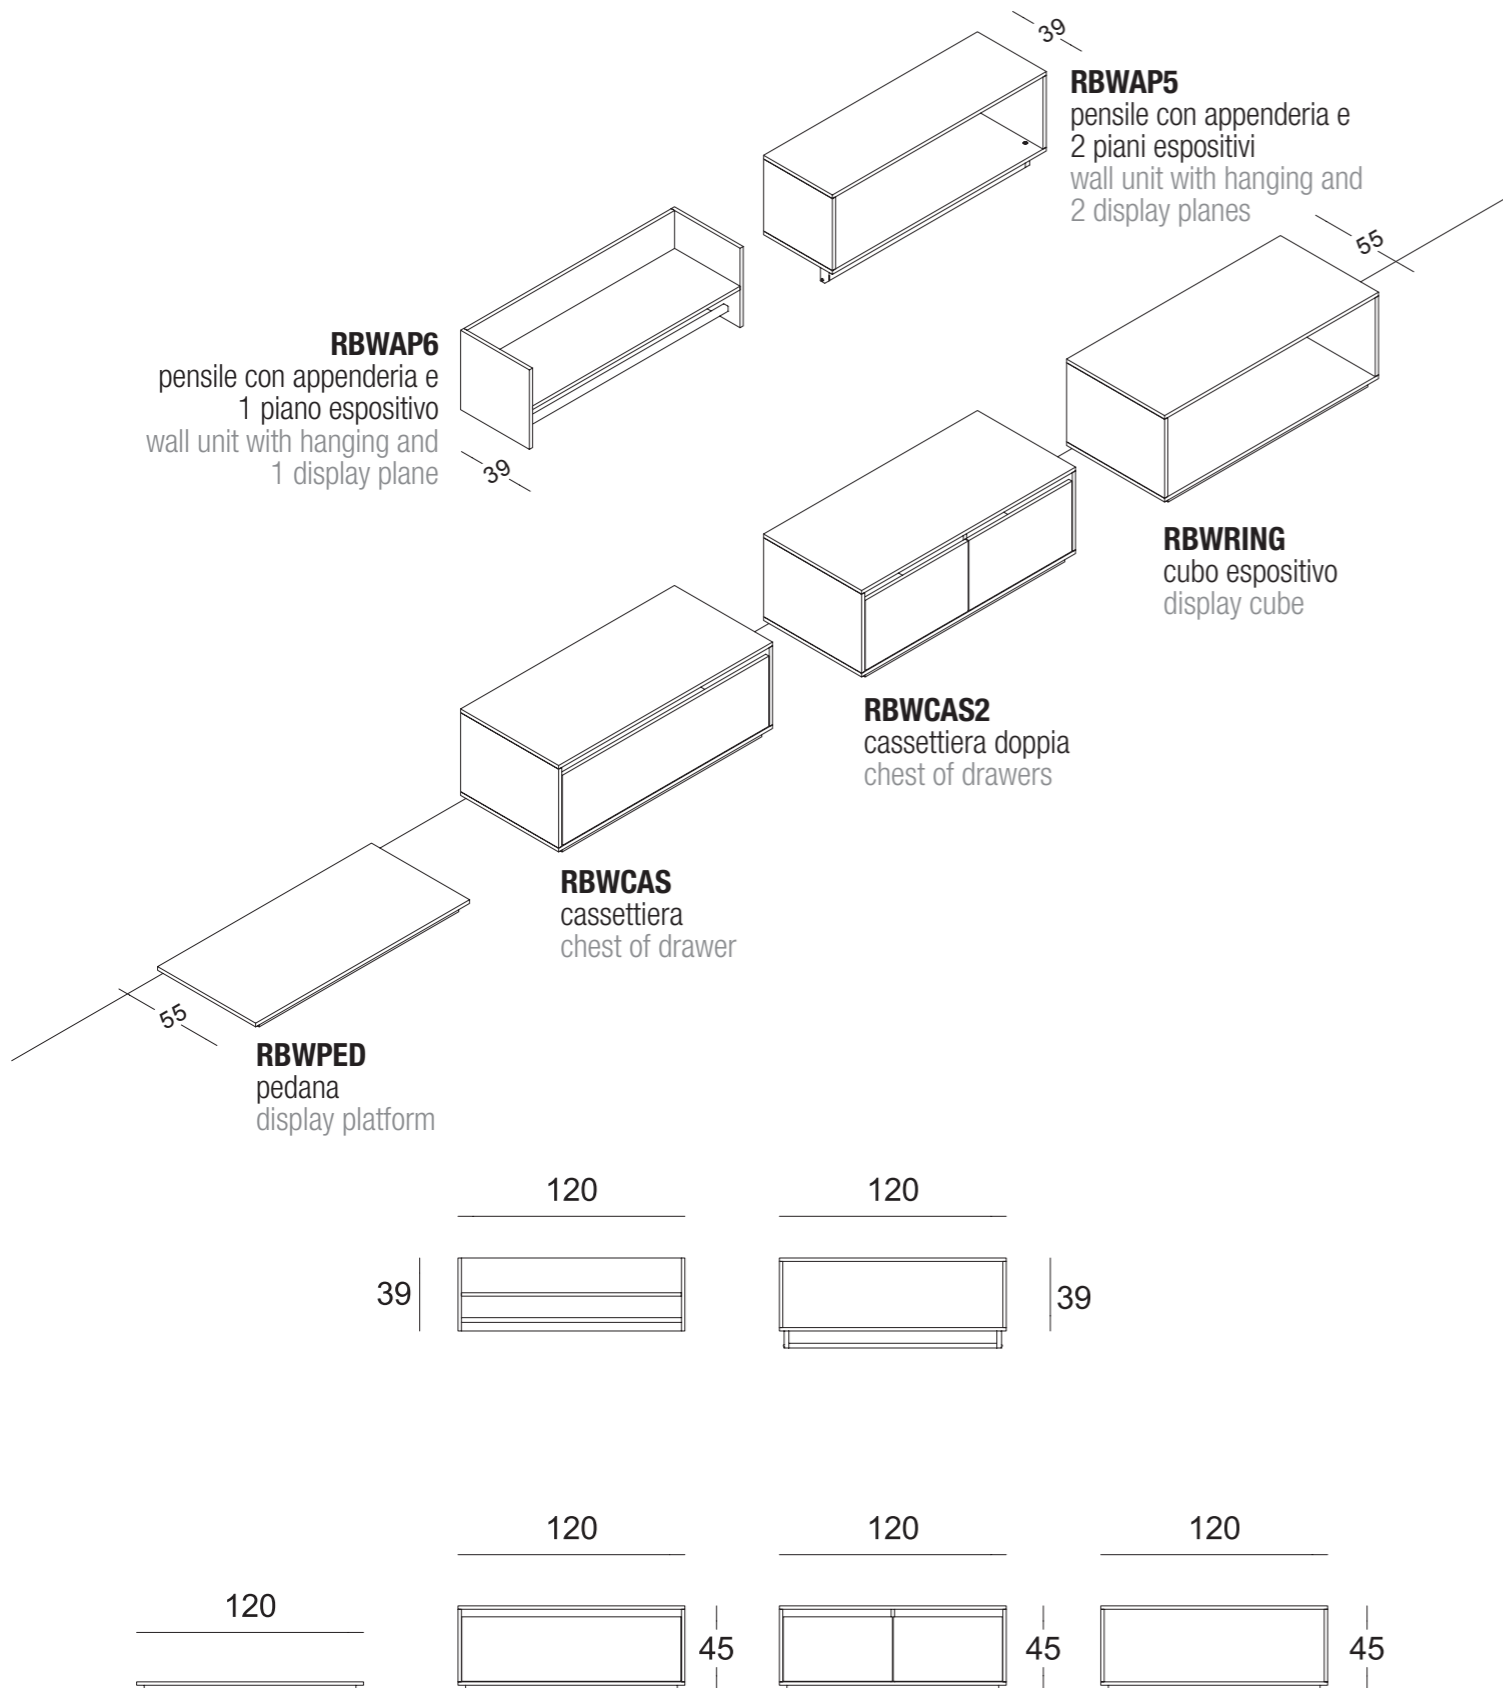

RA
IN
BO
W

STENDER

STENDER

STENDER

STENDER

MENSOLE PER STENDER SHELVES FOR STENDERS

RBWM1
mensola per RBW1-4-C-B
shelves for RBW1-4-C-B

RBWM3
mensola per RBW3
shelves for RBW3

RBWM2
mensola per RBW2
shelves for RBW2

ELEMENTI PER PIEGATO-APPESO

FOLDED-HANGING GARMENT ELEMENTS

RBWAP1M
mensola per RBWAP1
shelves for RBWAP1

RBWAP2M
mensola per RBWAP2
shelves for RBWAP2

12

con 4 cassetti
with 4 drawers

13

ELEMENTI PER PIEGATO-APPESO

FOLDED-HANGING GARMENT ELEMENTS

ELEMENTI PER PIEGATO-APPESO

FOLDED-HANGING GARMENT ELEMENTS

disponibile versione con colonna mensole a destra
also available version with shelves column on right
codice code **RBWAP7M**

ELEMENTI PER PIEGATO-APPESO

FOLDED-HANGING GARMENT ELEMENTS

RBWAP10
elemento chiusura
corsia con appenderia
lane-end element with
shelves

RBWAP11
elemento chiusura
corsia con mensole
lane-end element with
shelves