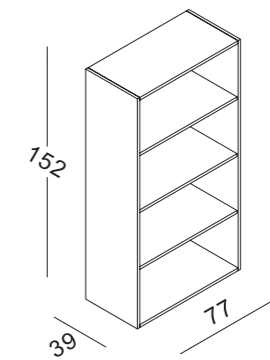

RBWAP11
elemento chiusura
corsia con mensole
lane-end element with
shelves