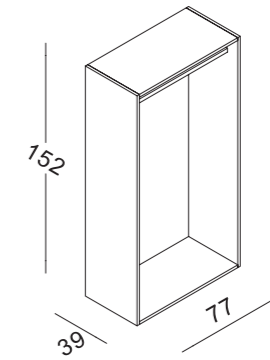

ELEMENTI PER PIEGATO-APPESO

FOLDED-HANGING GARMENT ELEMENTS

RBWAP10
elemento chiusura
corsia con appenderia
lane-end element with
shelves