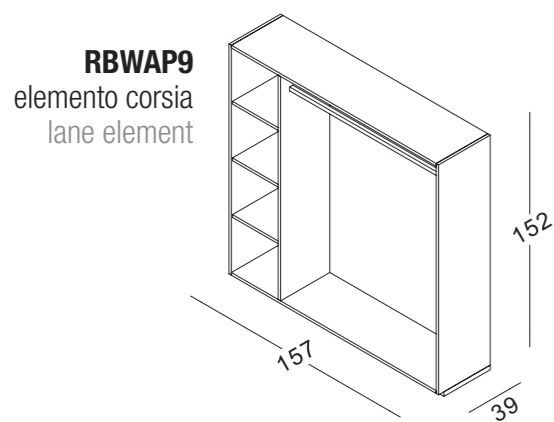

RBWAP9
elemento corsia
lane element