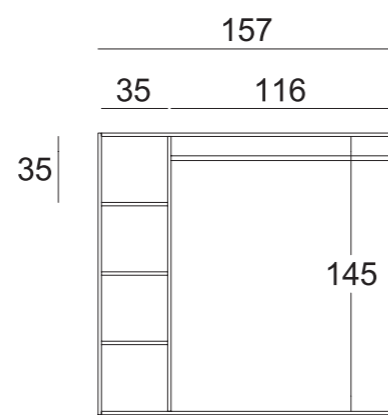

ELEMENTI PER PIEGATO-APPESO

FOLDED-HANGING GARMENT ELEMENTS

18

disponibile versione con colonna mensole a destra
also available version with shelves column on right
codice code **RBWAP9M**

19