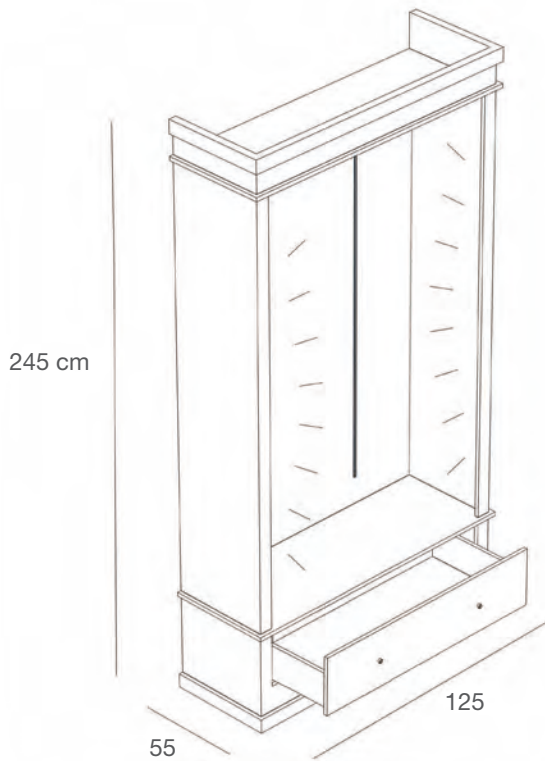

L.120 x P.60 x H.60 cm

ZEROT3NB/L

Tavolo matrioska piccolo con gambe in stile "new barocco", piano in nobilitato lucido, gambe laccate lucide

"Matrioska" small table with glossy lacquered legs in "new barocco" style and glossy faced top

L.90 x P.50 x H.40 cm

NOBILITATI
FACED PANELS

BIANCO LUCIDO
GLOSSY WHITE

NERO LUCIDO
GLOSSY BLACK

ARMADI
WARDROBES

ZEROARM1/L

Armadio con sistema a cremagliera, base con cassetti in nobilitato lucido e predisposizione per illuminazione interna
Wardrobe with rack system, basement with drawers in glossy faced panel and internal light system setting.
L.125 x P.45 x H.245 cm

ZEROARM2/L

Armadio con mensole riposizionabili in nobilitato lucido e predisposizione per illuminazione interna
Wardrobe with repositionable shelves in faced glossy panel and internal light system setting.
L.185 x P.55 x H.245 cm