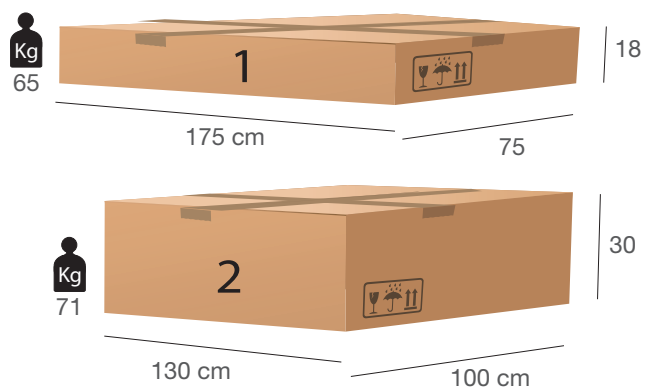

Ponte rimovibile in nobilitato opaco
Removable bridge in opaque faced panel
L.75 x P.68 x H.15 cm

IMBALLO
PACKAGE

DISPONIBILE A MAGAZZINO
AVAILABLE IN STOREROOM

ZERORC1/L

Mobile retrocassa con un cassetto e ripiani in nobilitato lucido
Caseback with one drawer and shelves, in faced glossy panel.
L.100 x P.45 x H.100 cm