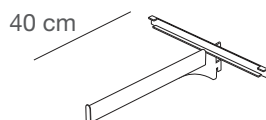

ACCESSORI
ACCESORIES

ZEROBAP

Barra appenderia finitura cromo opaco
Hanging bar matt chromium finishing
L.115 cm

ZERORM/L

Coppia staffe reggimensola per legno finitura cromo opaco
Pair of shelves holder for wood matt chromium finishing
L.30 cm

ZEROMBAP/L

Coppia staffe reggimensola legno e barra appenderia finitura cromo opaco
Pair of wood shelves holders with hanging bar matt chromium finishing

ZERORMM/L

Staffa singola per mensola media e piccola in legno finitura cromo opaco
Pair of shelves holder for wood matt chromium finishing

ZEROMBAP/V

Coppia staffe reggimensola vetro sp.8mm e barra appenderia finitura cromo opaco
Pair of glass th.8mm shelves holders with hanging bar matt chromium finishing

ZEROME/V

Coppia staffe reggimensola vetro sp.8mm finitura cromo opaco
Pair of glass th.8mm shelves holders matt chromium finishing

ZERORMM/V

Reggimensola media per vetro sp.8mm finitura cromo opaco
Medium shelves holder for glass th.8mm matt chromium finishing
L.30 cm

ZERORMS/V

Reggimensola piccola per vetro sp.8mm finitura cromo opaco
Small shelves holder for glass th.8mm matt chromium finishing