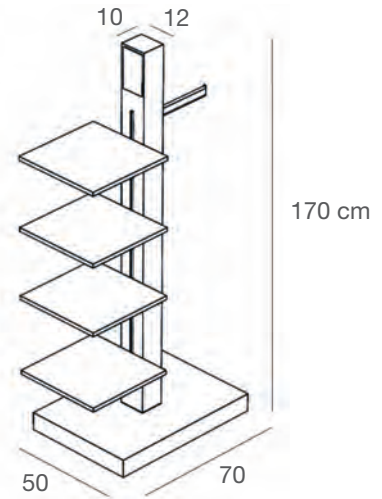

ZEROARM3/L

Armadio con mensole riposizionabili in nobilitato lucido e predisposizione per illuminazione interna
Wardrobe with repositionable shelves in faced glossy panel and internal light system setting.
L.125 x P.55 x H.245 cm

NOBILITATI
FACED PANELS

BIANCO LUCIDO
GLOSSY WHITE

NERO LUCIDO
GLOSSY BLACK

VASI - ISOLE - SPECCHI
POTS - ISLANDS - MIRRORS

ZEROV1/L

Vaso in nobilitato lucido
 Con cesta impermeabile in ferro per alloggiamento pianta
Pot in glossy faced panel
With waterproof iron basket for plant placement.
 H.175 x P.50 cm

ZEROV2/L

Vaso in nobilitato lucido
 Con cesta impermeabile in ferro per alloggiamento pianta
Pot in glossy faced panel
With waterproof iron basket for plant placement.
 H.120 x P.50 cm

ZEROV3/L

Vaso in nobilitato lucido
 Con cesta impermeabile in ferro per alloggiamento pianta
Pot in glossy faced panel
With waterproof iron basket for plant placement.
 H.90 x P.45 cm