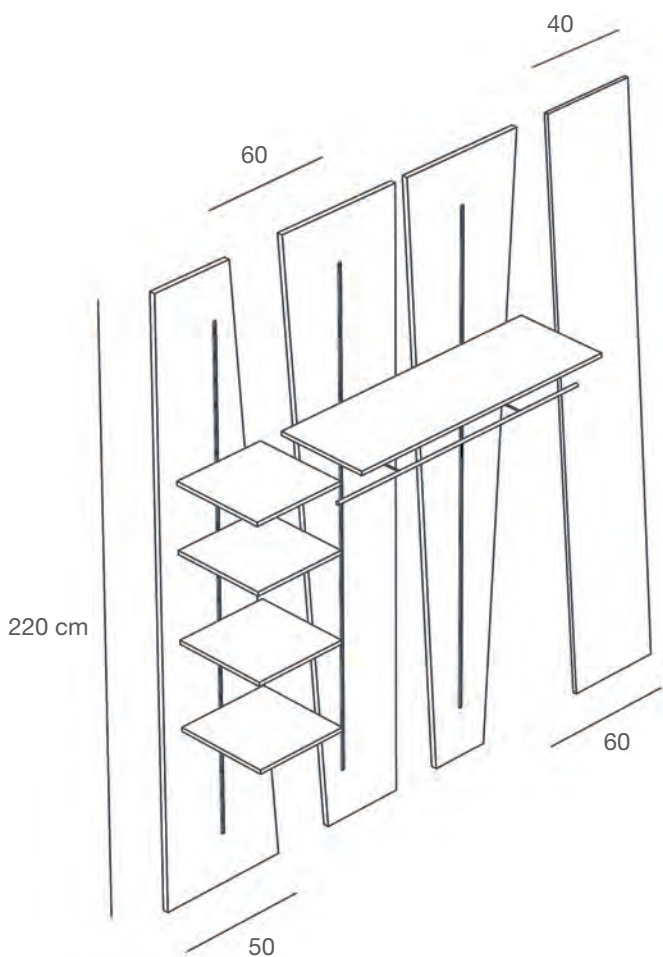

PANNELLI - SPECCHI
PANELS - MIRRORS