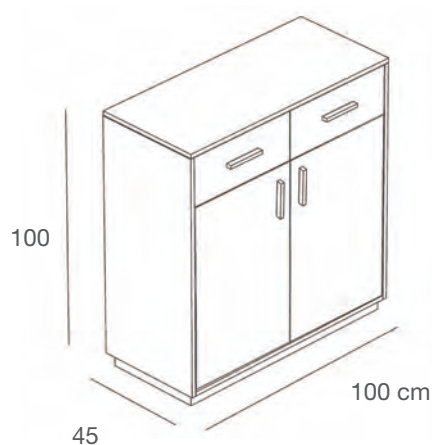

Ponte rimovibile in nobilitato opaco
Removable bridge in opaque faced panel
L.75 x P.68 x H.15 cm

IMBALLO
PACKAGE

DISPONIBILE A MAGAZZINO
AVAILABLE IN STOREROOM

ZERORC1/L

Mobile retrocassa con un cassetto e ripiani in nobilitato lucido
Caseback with one drawer and shelves, in faced glossy panel.
L.100 x P.45 x H.100 cm