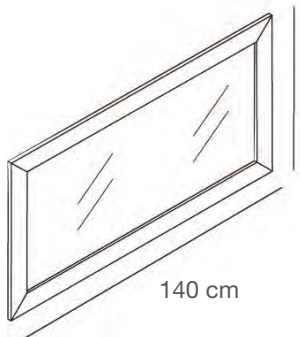

Specchio con cornice barocca in finitura oro antico
Baroque mirror with antique gold finishing
 L.85 x H.215 cm

85

140 cm

ZEROMR1/A

Specchio con cornice barocca in finitura argento antico
Baroque mirror with antique silver finishing
 L.85 x H.215 cm