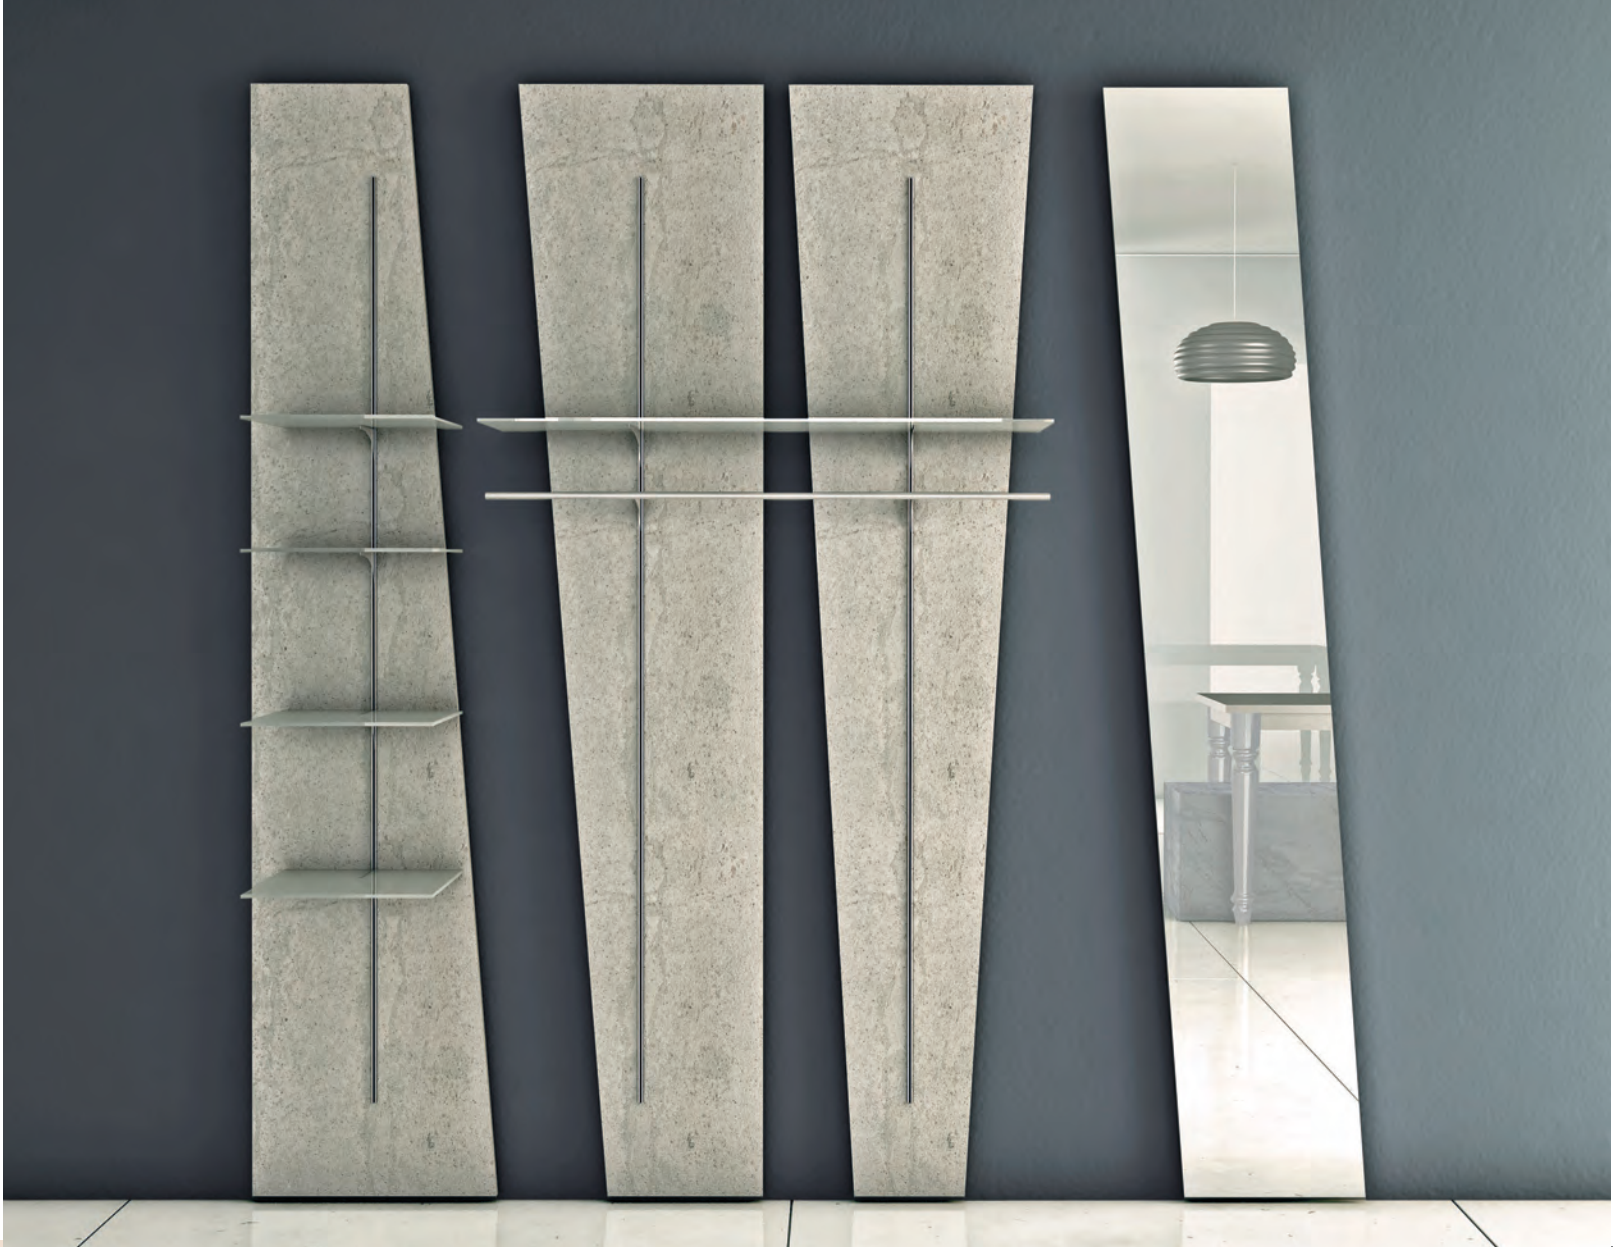

NOBILITATI VERA PIETRA
REAL STONE VENEER