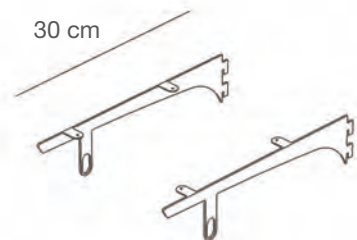

ACCESSORI
ACCESORIES

ZEROBAP

Barra appenderia finitura cromo opaco
Hanging bar matt chromium finishing
L.115 cm

ZERORM/L

Coppia staffe reggimensola per legno finitura cromo opaco
Pair of shelves holder for wood matt chromium finishing
L.30 cm

ZEROMBAP/L

Coppia staffe reggimensola legno e barra appenderia finitura cromo opaco
Pair of wood shelves holders with hanging bar matt chromium finishing

ZERORMM/L

Staffa singola per mensola media e piccola in legno finitura cromo opaco
Pair of shelves holder for wood matt chromium finishing

ZEROMBAP/V

Coppia staffe reggimensola vetro sp.8mm e barra appenderia finitura cromo opaco
Pair of glass th.8mm shelves holders with hanging bar matt chromium finishing

ZEROME/V

Coppia staffe reggimensola vetro sp.8mm finitura cromo opaco
Pair of glass th.8mm shelves holders matt chromium finishing

ZERORMM/V

Reggimensola media per vetro sp.8mm finitura cromo opaco
Medium shelves holder for glass th.8mm matt chromium finishing
L.30 cm

ZERORMS/V

Reggimensola piccola per vetro sp.8mm finitura cromo opaco
Small shelves holder for glass th.8mm matt chromium finishing