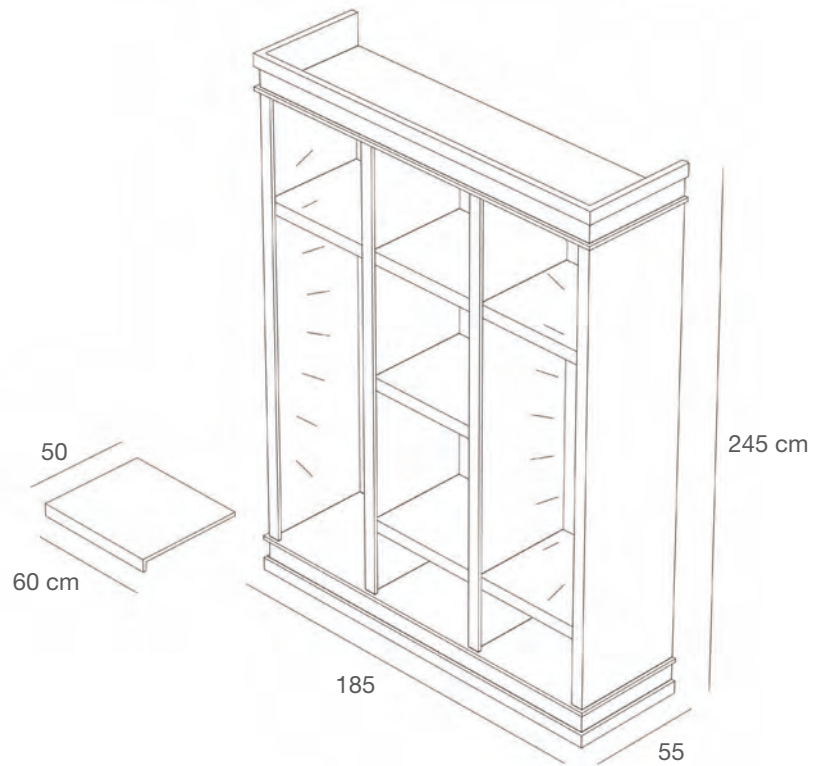

L.90 x P.50 x H.40 cm

NOBILITATI
FACED PANELS

BIANCO LUCIDO
GLOSSY WHITE

NERO LUCIDO
GLOSSY BLACK

ARMADI
WARDROBES

ZEROARM1/L

Armadio con sistema a cremagliera, base con cassetti in nobilitato lucido e predisposizione per illuminazione interna
Wardrobe with rack system, basement with drawers in glossy faced panel and internal light system setting.
L.125 x P.45 x H.245 cm

ZEROARM2/L

Armadio con mensole riposizionabili in nobilitato lucido e predisposizione per illuminazione interna
Wardrobe with repositionable shelves in faced glossy panel and internal light system setting.
L.185 x P.55 x H.245 cm

ZEROARM3/L

Armadio con mensole riposizionabili in nobilitato lucido e predisposizione per illuminazione interna
Wardrobe with repositionable shelves in faced glossy panel and internal light system setting.
L.125 x P.55 x H.245 cm