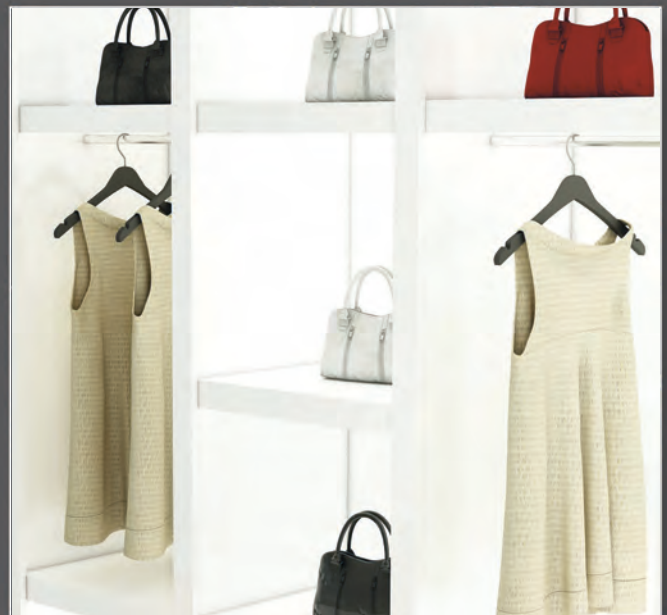

NOBILITATI
FACED PANELS