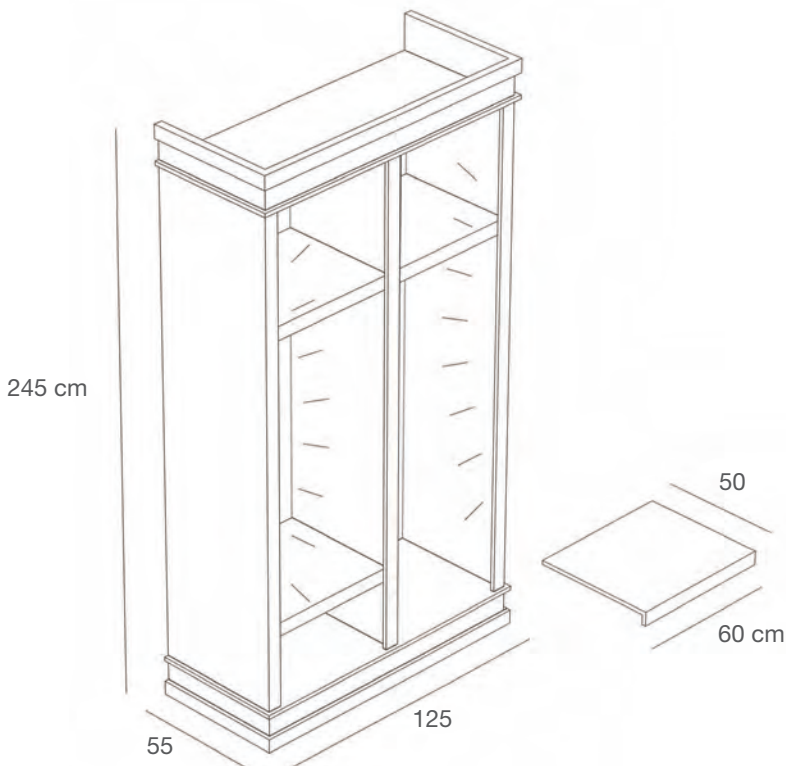

L.120 x P.60 x H.60 cm

ZEROT3NB/L

Tavolo matrioska piccolo con gambe in stile "new barocco", piano in nobilitato lucido, gambe laccate lucide

"Matrioska" small table with glossy lacquered legs in "new barocco" style and glossy faced top

L.90 x P.50 x H.40 cm

NOBILITATI
FACED PANELS

BIANCO LUCIDO
GLOSSY WHITE

NERO LUCIDO
GLOSSY BLACK

ARMADI
WARDROBES

ZEROARM1/L

Armadio con sistema a cremagliera, base con cassetti in nobilitato lucido e predisposizione per illuminazione interna
Wardrobe with rack system, basement with drawers in glossy faced panel and internal light system setting.
L.125 x P.45 x H.245 cm

ZEROARM2/L

Armadio con mensole riposizionabili in nobilitato lucido e predisposizione per illuminazione interna
Wardrobe with repositionable shelves in faced glossy panel and internal light system setting.
L.185 x P.55 x H.245 cm

ZEROARM3/L

Armadio con mensole riposizionabili in nobilitato lucido e predisposizione per illuminazione interna
Wardrobe with repositionable shelves in faced glossy panel and internal light system setting.
L.125 x P.55 x H.245 cm