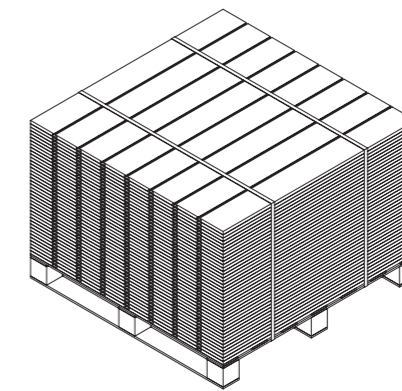

**DGMETM2 / L**  
mensola in tamburato laccato  
light shelf glossy laquered  
L58 x P23 x SP4 cm

**PROFILO TERMINALE**  
END PROFILE

**DGPR / S - W - B**  
profilo terminale a L in alluminio  
L shaped aluminium terminal profile  
sezione/section 2 x 0,5 cm  
lunghezza/length: 240-120-60 cm

SCEGLI IL TUO PALLET CHOOSE YOUR PALLET

**LARGE**  
60 pannelli panels  
120 X 120 X H120 cm

**MEDIUM**  
40 pannelli panels  
120 X 120 X H85 cm

**SMALL**  
20 pannelli panels  
120 X 120 X H50 cm

ROVERE TAVOLATO PLANKED OAK