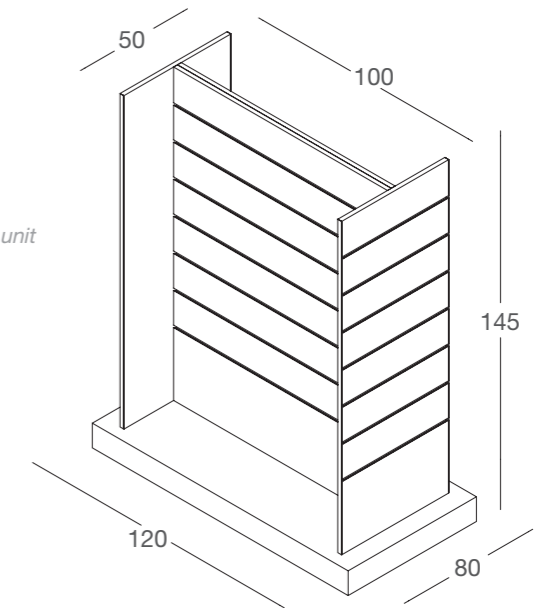

## ELEMENTI CENTRO STANZA *MIDDLE UNITS*

possibilità di aggiunta ruote  
*wheels on request*

**DGTO / L - N**  
totem girevole  
in nobilitato  
*swivel totem*  
in faced panel  
L55 x P55 x H162 cm

**DGET / L - N**  
espoteca  
teca in vetro temperato  
struttura in nobilitato  
*expoteque*  
tempered glass case  
structure in faced panel  
L104 x P72 x H90 cm

**DGGT / L - N**  
gondola torre  
in nobilitato  
*tower-shaped middle unit*  
in faced panel  
L76 x P76 x H145 cm

**DGGH / L - N**  
gondola acca  
in nobilitato  
*H-shaped middle unit*  
in faced panel  
L120 x P80 x H145 cm