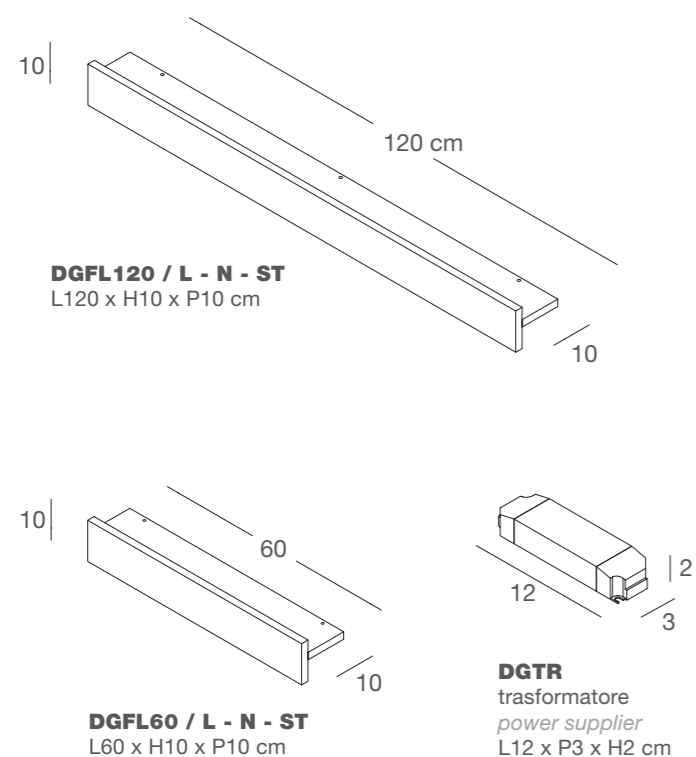

FASCIA LUMINOSA CON STRIP LED BAND LIGHT WITH STRIP LED

PANNELLO BELLO

passo/pitch	10 cm	15 cm	20 cm	40 cm
120 x h 240	DGB120A10 / ...	DGB120A15 / ...	DGB120A20 / ...	DGB120A40 / ...
120 x h 120	DGB120M10 / ...	DGB120M15 / ...	DGB120M20 / ...	DGB120M40 / ...
60 x h 240	DGB60A10 / ...	DGB60A15 / ...	DGB60A20 / ...	DGB60A40 / ...
60 x h 120	DGB60M10 / ...	DGB60M15 / ...	DGB60M20 / ...	DGB60M40 / ...

... / L - N - ST

pannelli con fresata per doga all'estremità panels with terminal groove on the edge			
passo/pitch	10 cm	15 cm	20 cm
120 x h 240	DGB120A10F / ...	DGB120A15F / ...	DGB120A20F / ...
120 x h 120	DGB120M10F / ...	DGB120M15F / ...	DGB120M20F / ...
120 x h 60	DGB120B10F / ...	DGB120B15F / ...	DGB120B20F / ...
60 x h 240	DGB60A10F / ...	DGB60A15F / ...	DGB60A20F / ...
60 x h 120	DGB60M10F / ...	DGB60M15F / ...	DGB60M20F / ...
60 x h 60	DGB60B10F / ...	DGB60B15F / ...	DGB60B20F / ...

... / L - N - ST

PANNELLO ZIGO ZAGO

passo/pitch	20 cm
120 x h 240	DGZ120A / ...
120 x h 120	DGZ120M / ...
120 x h 60	DGZ120B / ...
60 x h 240	DGZ60A / ...
60 x h 120	DGZ60M / ...
60 x h 60	DGZ60B / ...

... / L - N - ST

PANNELLO TRIC & TRAC

passo/pitch	variabile variabile
120 x h 240	DGT120A / ...
120 x h 120	DGT120M / ...
120 x h 60	DGT120B / ...
60 x h 240	DGT60A / ...
60 x h 120	DGT60M / ...
60 x h 60	DGT60B / ...

... / L - N - ST

... / L - N - ST = finitura a scelta tra: L MDF verniciato lucido, N MDF opaco, ST vera pietra
... / L - N - ST = available finishes: L glossy paint MDF, N matt MDF, ST real stone