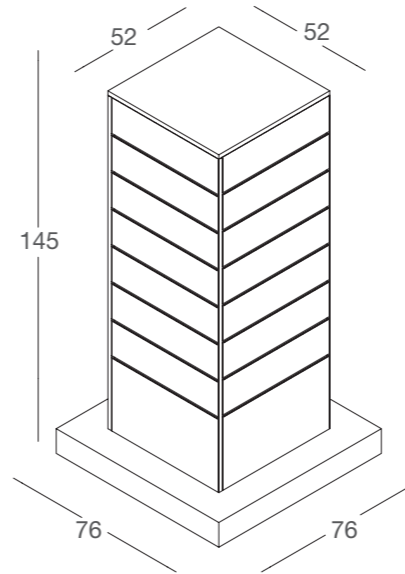

**SGABELLI STOOLS**

**DGSG / L - N**  
sgabello grande  
in nobilitato  
*big stool*  
in faced panel  
L40 x P80 x H62 cm

**DGSGS / L - N**  
sgabello piccolo  
in nobilitato  
*small stool*  
in faced panel  
L30 x P60 x H40 cm

**CASSAPANCHE CHESTS**

**DGCP60 / L - N**  
 cassapanca  
 in nobilitato  
 chest  
 in faced panel  
 L60 x P45 x H40 cm

**DGCP120 / L - N**  
 cassapanca  
 in nobilitato  
 chest  
 in faced panel  
 L120 x P45 x H40 cm

## ELEMENTI CENTRO STANZA *MIDDLE UNITS*

possibilità di aggiunta ruote  
*wheels on request*

**DGTO / L - N**  
totem girevole  
in nobilitato  
*swivel totem*  
in faced panel  
L55 x P55 x H162 cm

**DGET / L - N**  
espoteca  
teca in vetro temperato  
struttura in nobilitato  
*expoteque*  
tempered glass case  
structure in faced panel  
L104 x P72 x H90 cm

**DGGT / L - N**  
gondola torre  
in nobilitato  
*tower-shaped middle unit*  
in faced panel  
L76 x P76 x H145 cm

**DGGH / L - N**  
gondola acca  
in nobilitato  
*H-shaped middle unit*  
in faced panel  
L120 x P80 x H145 cm