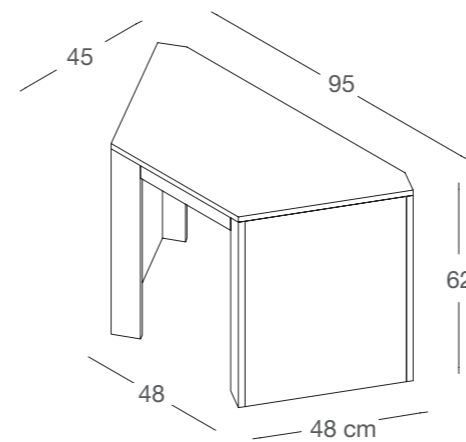

**DGT120 / L - N**  
 tavolo con fianchi dogati  
 in nobilitato  
 table with slat-panel sides  
 in faced panel  
 L120 x P70 x H85 cm

**DGMV / L - N**  
 modulo vani con ruote  
 in nobilitato  
 unit on wheels  
 in faced panel  
 L65 x P35 x H70 cm

**DGT160 / L - N**  
 tavolo con fianchi dogati  
 in nobilitato  
 table with slat-panel sides  
 in faced panel  
 L160 x P70 x H85 cm

\* possibilità di avere uno o entrambi  
 i fianchi dei tavoli senza doghe  
 possibility to have one or both  
 sides of the tables without slats