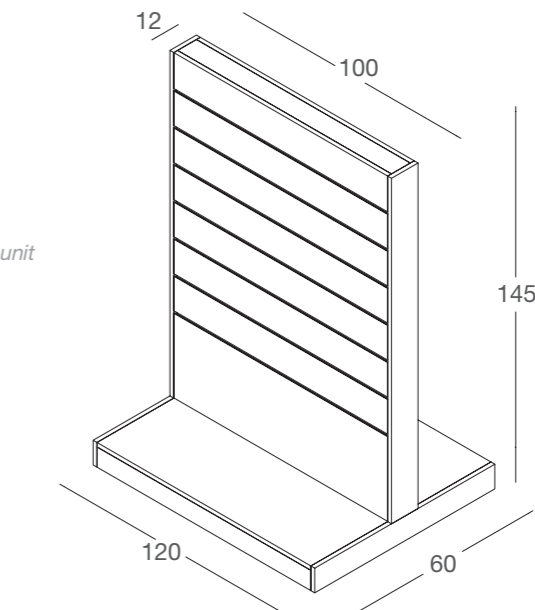

DGGC / L - N
gondola croce
in nobilitato
cross-shaped middle unit
in faced panel
L80 x P80 x H145 cm

DGGD / L - N
gondola dogata
in nobilitato
middle unit
in faced panel
L120 x P60 x H145 cm