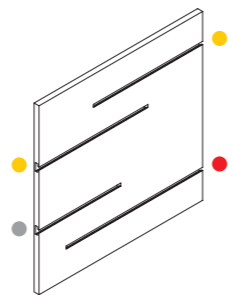

## LUNGHEZZA DOGA SLAT LENGTH

- 100 cm
- 80 cm
- 50 cm
- 40 cm
- 30 cm

**DGT120A / L - N - ST**  
L120 x H240 x P1,9 cm

**DGT120M / L - N - ST**  
L120 x H120 x P1,9 cm

**DGT120B / L - N - ST**  
L120 x H60 x P1,9 cm

**DGT60M / L - N - ST**  
L60 x H120 x P1,9 cm

**DGT60A / L - N - ST**  
L60 x H240 x P1,9 cm

**DGT60B / L - N - ST**  
L60 x H60 x P1,9 cm

dimens.	passo/pitch	variabile	variable
120 x h 240		DGT120A / ...	
120 x h 120		DGT120M / ...	
120 x h 60		DGT120B / ...	
60 x h 240		DGT60A / ...	
60 x h 120		DGT60M / ...	
60 x h 60		DGT60B / ...	