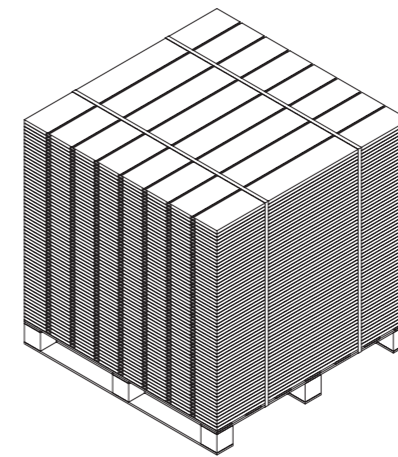

**DGMETM2 / L**  
mensola in tamburato laccato  
light shelf glossy laquered  
L58 x P23 x SP4 cm

**PROFILO TERMINALE**  
END PROFILE

**DGPR / S - W - B**  
profilo terminale a L in alluminio  
L shaped aluminium terminal profile  
sezione/section 2 x 0,5 cm  
lunghezza/length: 240-120-60 cm

SCEGLI IL TUO PALLET CHOOSE YOUR PALLET

**LARGE**  
60 pannelli panels  
120 X 120 X H120 cm

**MEDIUM**  
40 pannelli panels  
120 X 120 X H85 cm

**SMALL**  
20 pannelli panels  
120 X 120 X H50 cm

ROVERE TAVOLATO PLANKED OAK