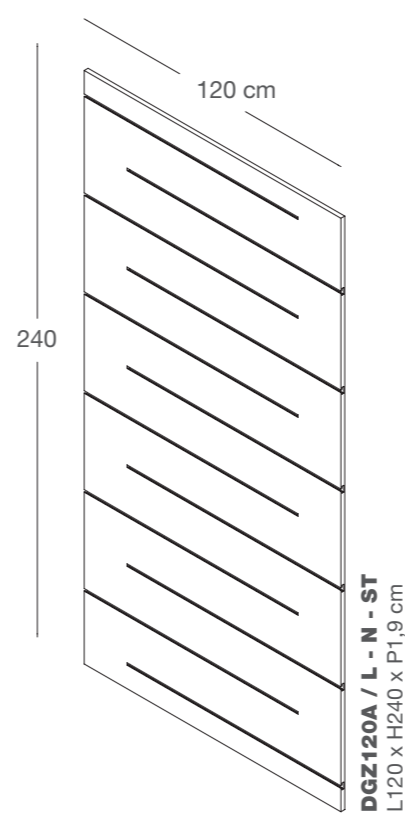

passo/pitch	20 cm
120 x h 240	DGZ120A / ...
120 x h 120	DGZ120M / ...
120 x h 60	DGZ120B / ...
60 x h 240	DGZ60A / ...
60 x h 120	DGZ60M / ...
60 x h 60	DGZ60B / ...

... / L - N - ST

DGZ120