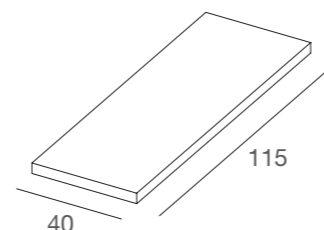

DGME2 / L
mensola in tamburato laccato
light shelf glossy laquered
L115 x P40 x SP4 cm