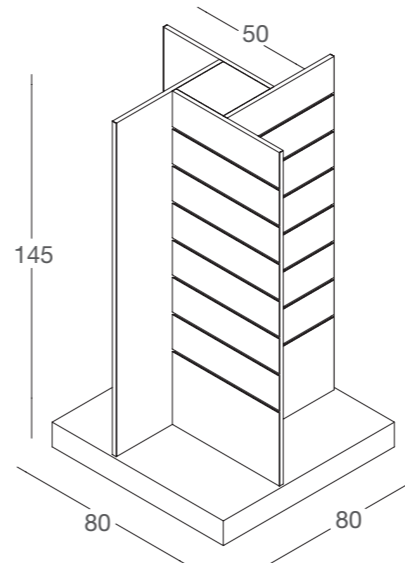

**SGABELLI STOOLS**

**DGSG / L - N**  
sgabello grande  
in nobilitato  
*big stool*  
in faced panel  
L40 x P80 x H62 cm

**DGSGS / L - N**  
sgabello piccolo  
in nobilitato  
*small stool*  
in faced panel  
L30 x P60 x H40 cm

**CASSAPANCHE CHESTS**

**DGCP60 / L - N**  
 cassapanca  
 in nobilitato  
 chest  
 in faced panel  
 L60 x P45 x H40 cm

**DGCP120 / L - N**  
 cassapanca  
 in nobilitato  
 chest  
 in faced panel  
 L120 x P45 x H40 cm

## ELEMENTI CENTRO STANZA *MIDDLE UNITS*

possibilità di aggiunta ruote  
*wheels on request*

**DGTO / L - N**  
totem girevole  
in nobilitato  
*swivel totem*  
in faced panel  
L55 x P55 x H162 cm

**DGET / L - N**  
espoteca  
teca in vetro temperato  
struttura in nobilitato  
*expoteque*  
tempered glass case  
structure in faced panel  
L104 x P72 x H90 cm

**DGGT / L - N**  
gondola torre  
in nobilitato  
*tower-shaped middle unit*  
in faced panel  
L76 x P76 x H145 cm

**DGGH / L - N**  
gondola acca  
in nobilitato  
*H-shaped middle unit*  
in faced panel  
L120 x P80 x H145 cm