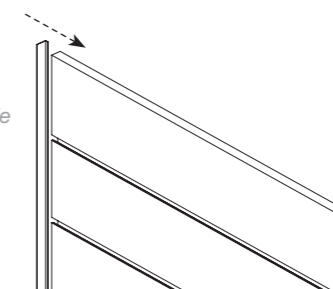

DGPR / S - W - B
profilo terminale a L in alluminio
L shaped aluminium terminal profile
sezione/section 2 x 0,5 cm
lunghezza/length: 240-120-60 cm