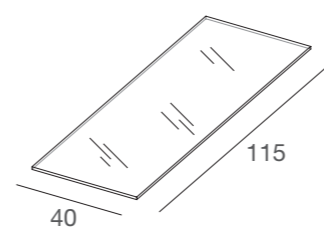

DGME / V
mensola in vetro temperato
shelf in tempered glass
L115 x P40 x SP0,8 cm

DGMES / L - N
mensola in nobilitato
shelf in faced panel
L35 x P20 x SP1,8 cm