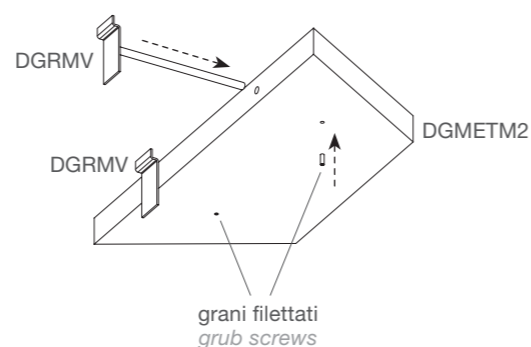

**DGPB / S - W - B**  
gancio portablister  
simple hook  
tondino/round tube Ø 6 mm  
lunghezza/length: 15-20-25-30 cm

**DGGP / S - W - B**  
gancio con portaprezzo trasparente  
hook with transparent ticket-holder  
tondino/round tube Ø 6 mm  
lunghezza/length: 24 cm

**DGMA / S - W - B**  
mensola acrilico trasparente  
transparent acrylic shelf  
L25 x P10 cm / L30 x P15 cm

**DGMAP / S - W - B**  
mensola acrilico trasparente  
con porta prezzo  
transparent acrylic shelf  
with ticket-holder  
L25 x P10 cm

**DGRM / S - W - B**  
coppia reggimensole  
shelf brackets pair  
lunghezza/length: 15-30 cm

**DGRMV / S - W - B**  
coppia reggimensole spessore 4cm  
brackets pair for 4cm thickness shelf  
tondino/round tube Ø 10 mm  
lunghezza/length: 20 cm