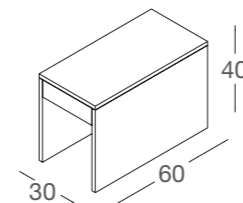

**DGTT95 / L - N**  
 tavolino trapezio  
 in nobilitato  
 trapezoid-shaped small table  
 in faced panel  
 L95 x P45 x H62 cm

**DGTT140 / L - N**  
 tavolo trapezio con fianchi dogati  
 in nobilitato  
 trapezoid-shaped table  
 with slat-panel sides  
 in faced panel  
 L140 x P66 x H85 cm

\* possibilità di avere uno o entrambi  
 i fianchi dei tavoli senza doghe  
 possibility to have one or both  
 sides of the tables without slats

**MODULARITÀ TAVOLI**  
**TABLE MODULES**

\* numerose possibilità compositive  
many possible compositions

**SGABELLI STOOLS**

**DGSG / L - N**  
sgabello grande  
in nobilitato  
*big stool*  
in faced panel  
L40 x P80 x H62 cm

**DGSGS / L - N**  
sgabello piccolo  
in nobilitato  
*small stool*  
in faced panel  
L30 x P60 x H40 cm