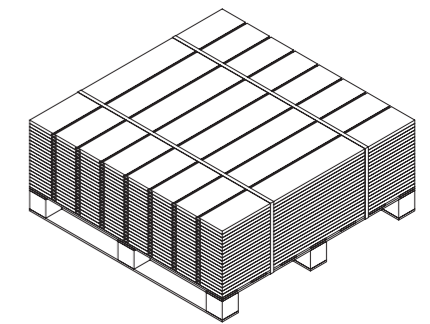

**DGMETM2 / L**  
mensola in tamburato laccato  
light shelf glossy laquered  
L58 x P23 x SP4 cm

**PROFILO TERMINALE**  
END PROFILE

**DGPR / S - W - B**  
profilo terminale a L in alluminio  
L shaped aluminium terminal profile  
sezione/section 2 x 0,5 cm  
lunghezza/length: 240-120-60 cm

SCEGLI IL TUO PALLET CHOOSE YOUR PALLET

**LARGE**  
60 pannelli panels  
120 X 120 X H120 cm

**MEDIUM**  
40 pannelli panels  
120 X 120 X H85 cm

**SMALL**  
20 pannelli panels  
120 X 120 X H50 cm

ROVERE TAVOLATO PLANKED OAK