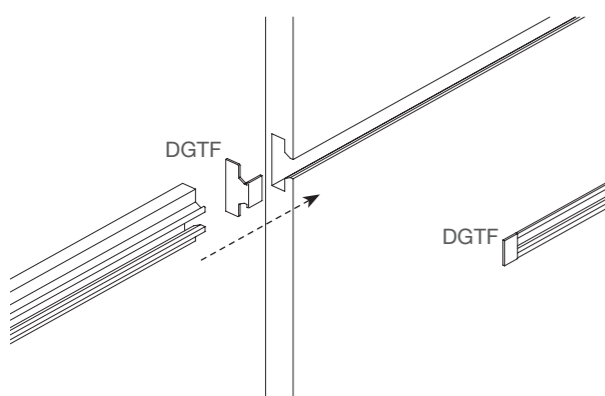

**DGPB / S - W - B**  
gancio portablister  
simple hook  
tondino/round tube Ø 6 mm  
lunghezza/length: 15-20-25-30 cm

**DGGP / S - W - B**  
gancio con portaprezzo trasparente  
hook with transparent ticket-holder  
tondino/round tube Ø 6 mm  
lunghezza/length: 24 cm

**DGMA / S - W - B**  
mensola acrilico trasparente  
transparent acrylic shelf  
L25 x P10 cm / L30 x P15 cm

**DGMAP / S - W - B**  
mensola acrilico trasparente  
con porta prezzo  
transparent acrylic shelf  
with ticket-holder  
L25 x P10 cm

**DGRM / S - W - B**  
coppia reggimensole  
shelf brackets pair  
lunghezza/length: 15-30 cm

**DGRMV / S - W - B**  
coppia reggimensole spessore 4cm  
brackets pair for 4cm thickness shelf  
tondino/round tube Ø 10 mm  
lunghezza/length: 20 cm