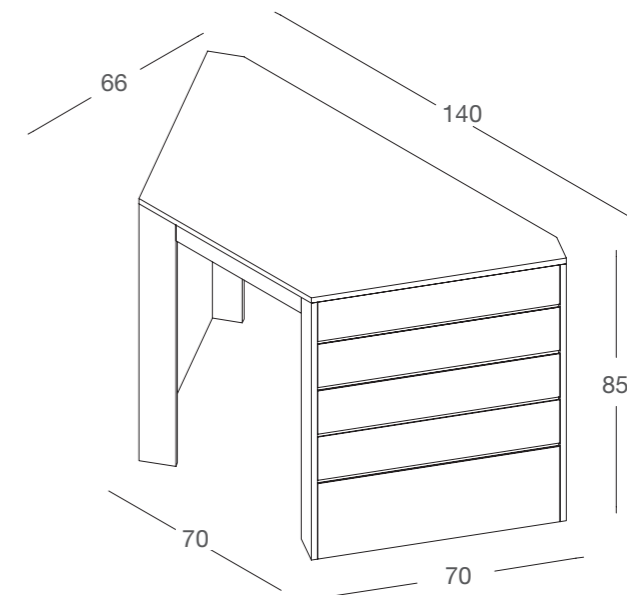

DGTT140 / L - N
tavolo trapezio con fianchi dogati
in nobilitato
trapezoid-shaped table
with slat-panel sides
in faced panel
L140 x P66 x H85 cm

* possibilità di avere uno o entrambi
i fianchi dei tavoli senza doghe
possibility to have one or both
sides of the tables without slats