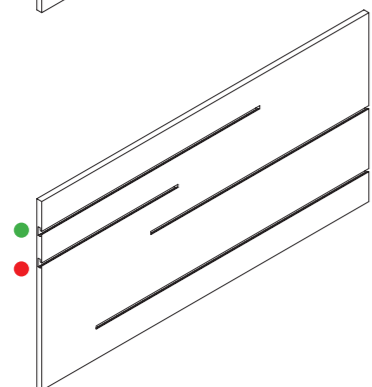

## LUNGHEZZA DOGA SLAT LENGTH

- 100 cm
- 80 cm
- 50 cm
- 40 cm
- 30 cm

**DGT120A / L - N - ST**  
L120 x H240 x P1,9 cm

**DGT120M / L - N - ST**  
L120 x H120 x P1,9 cm

**DGT120B / L - N - ST**  
L120 x H60 x P1,9 cm